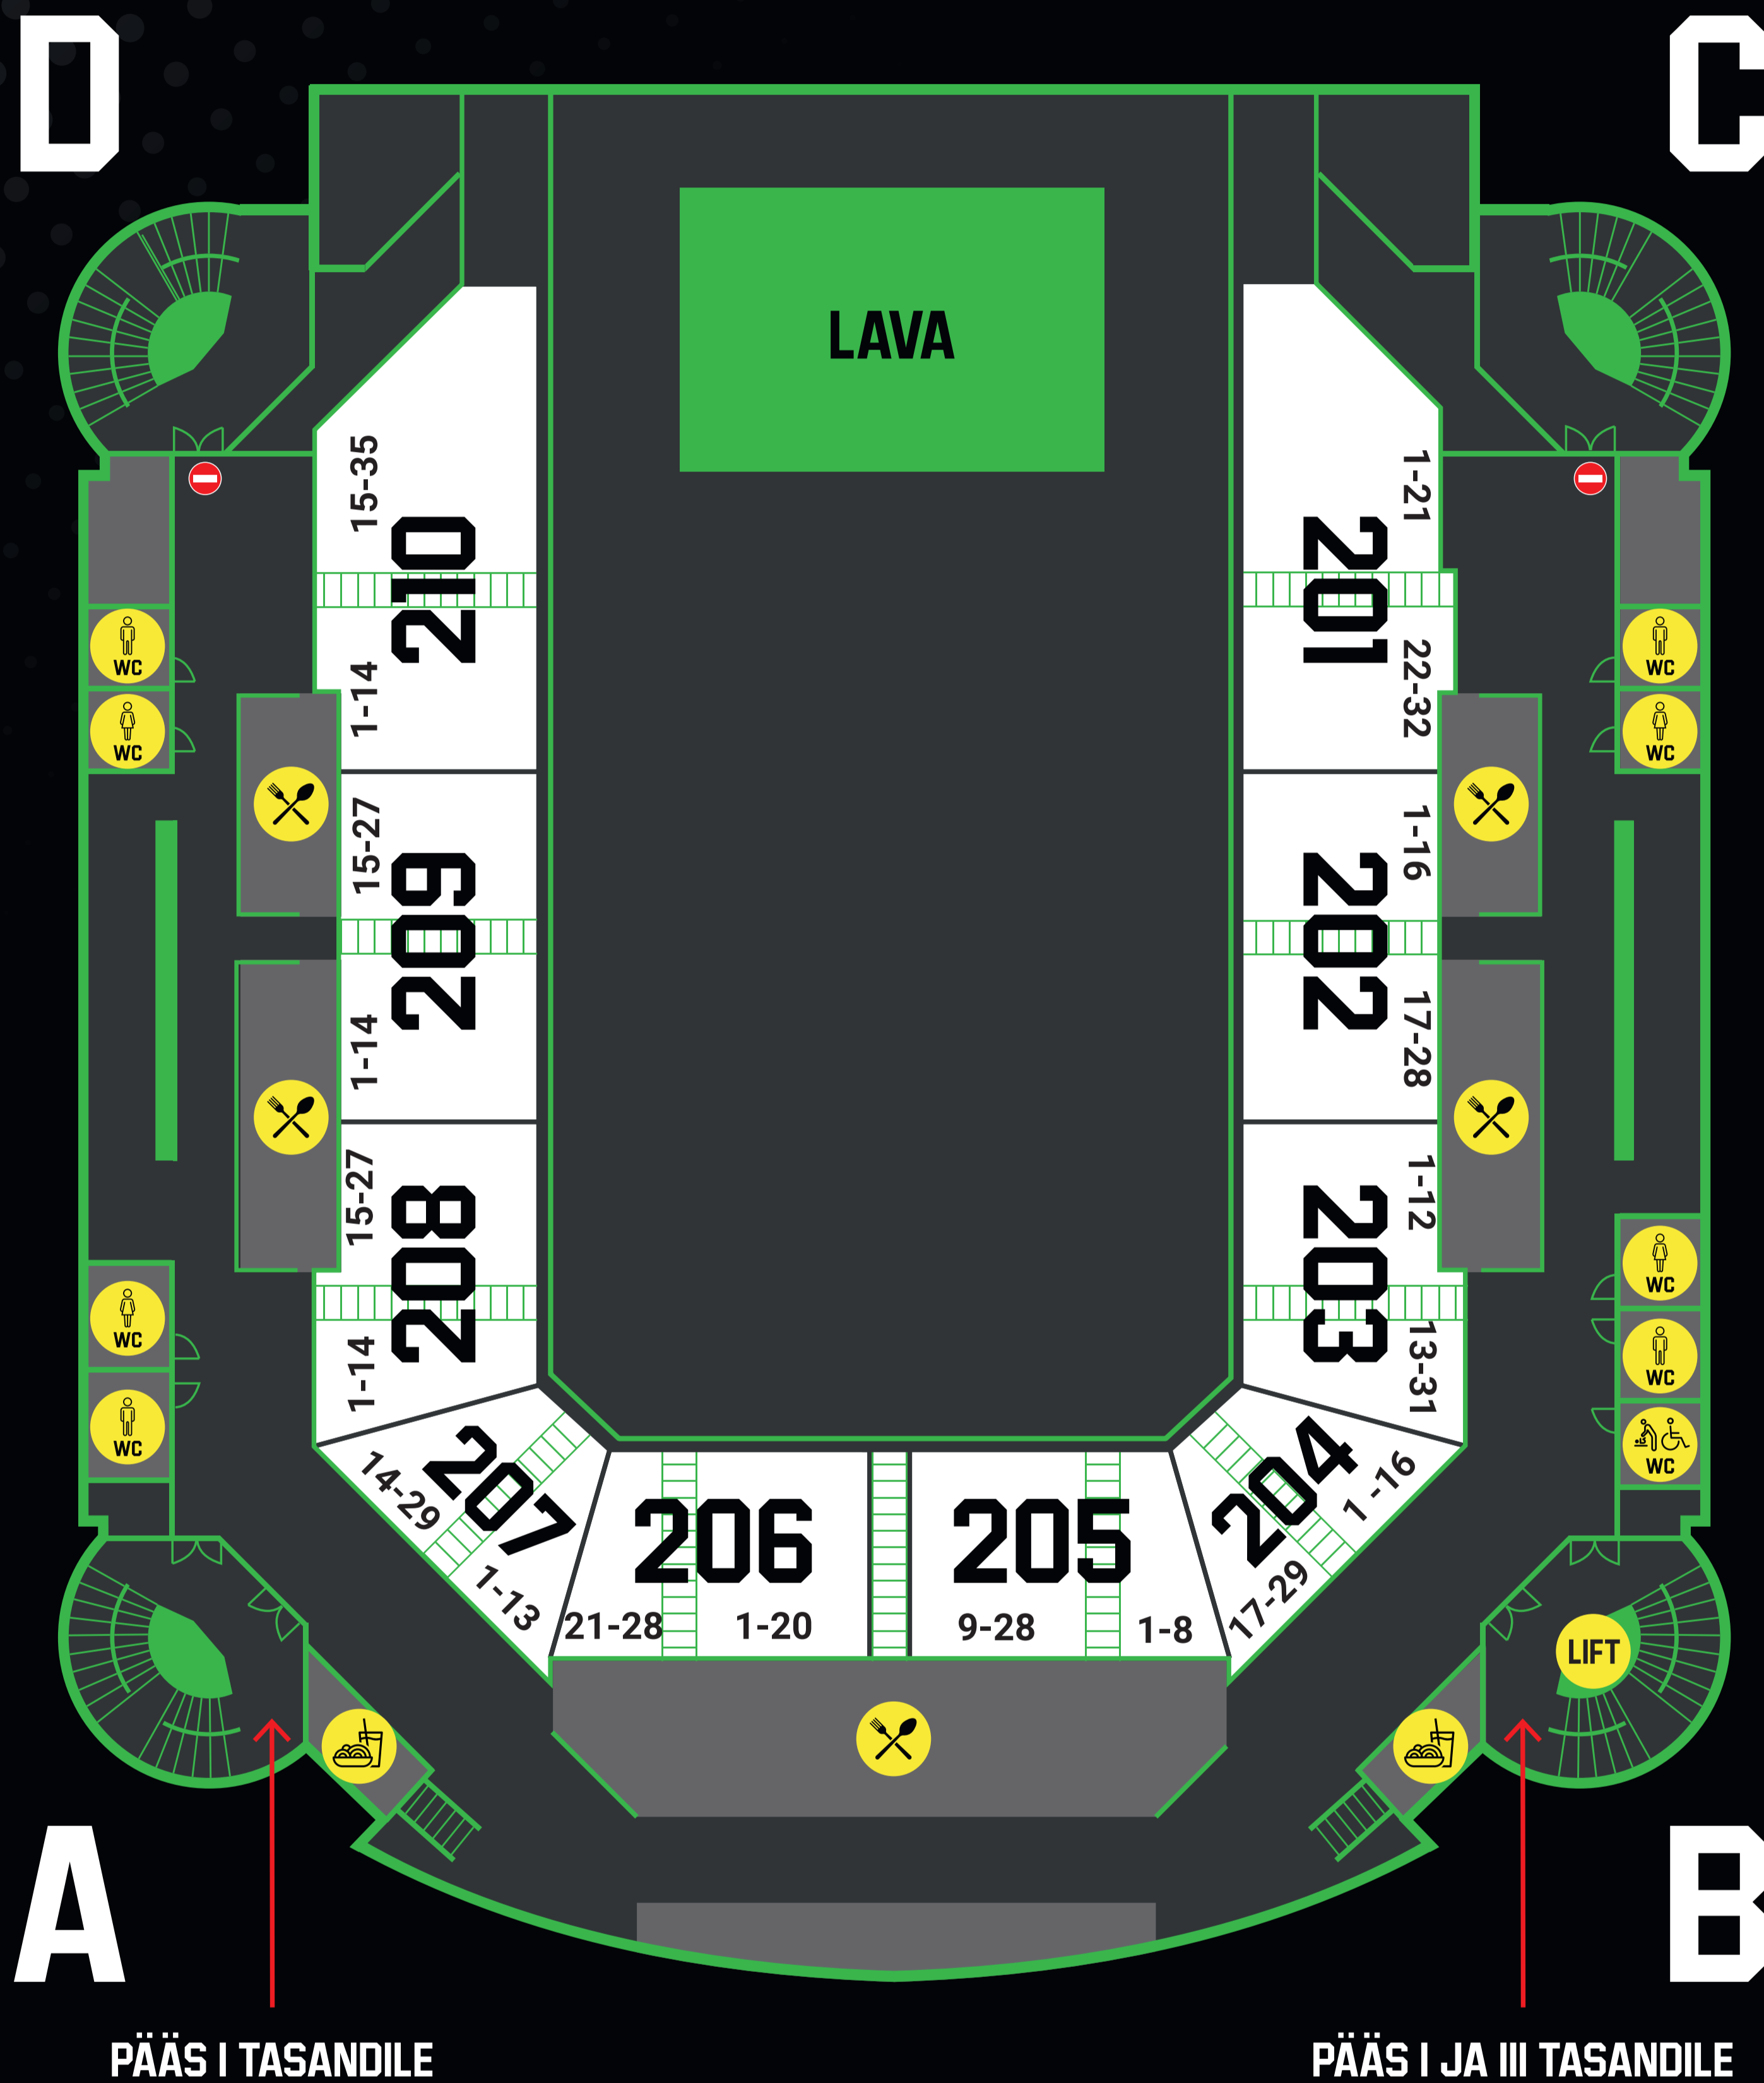

# II TASAND

## LEVEL 2

PÄÄS I TASANDILE

PÄÄS I JA III TASANDILE

PILETIKASSA | TICKET OFFICE

NAISTE WC | WOMEN'S TOILET

SÖÖGIKOHT | FOOD AND DRINKS

RESTORANIALA | RESTAURANT AREA

RIIDEHOID | CLOAKROOM

MEESTE WC | MEN'S TOILET

GO PEETRI PIZZA

SUITSETAMISALA | SMOKING AREA

LIFT | ELEVATOR

INVA WC / MÄHKIMISLAUD |  
ACCESSIBLE TOILET / BABY CHANGING STATION

\*H\* HESBURGER

SUITSUVABADE ALTERNATIIVIDE ALA |  
AREA OF SMOKE-FREE ALTERNATIVES

ASUD SIIN | YOU ARE HERE

LÄBIPÄÄSU EI OLE | NO ENTRANCE

UKS | DOOR

TREPP | STAIRCASE